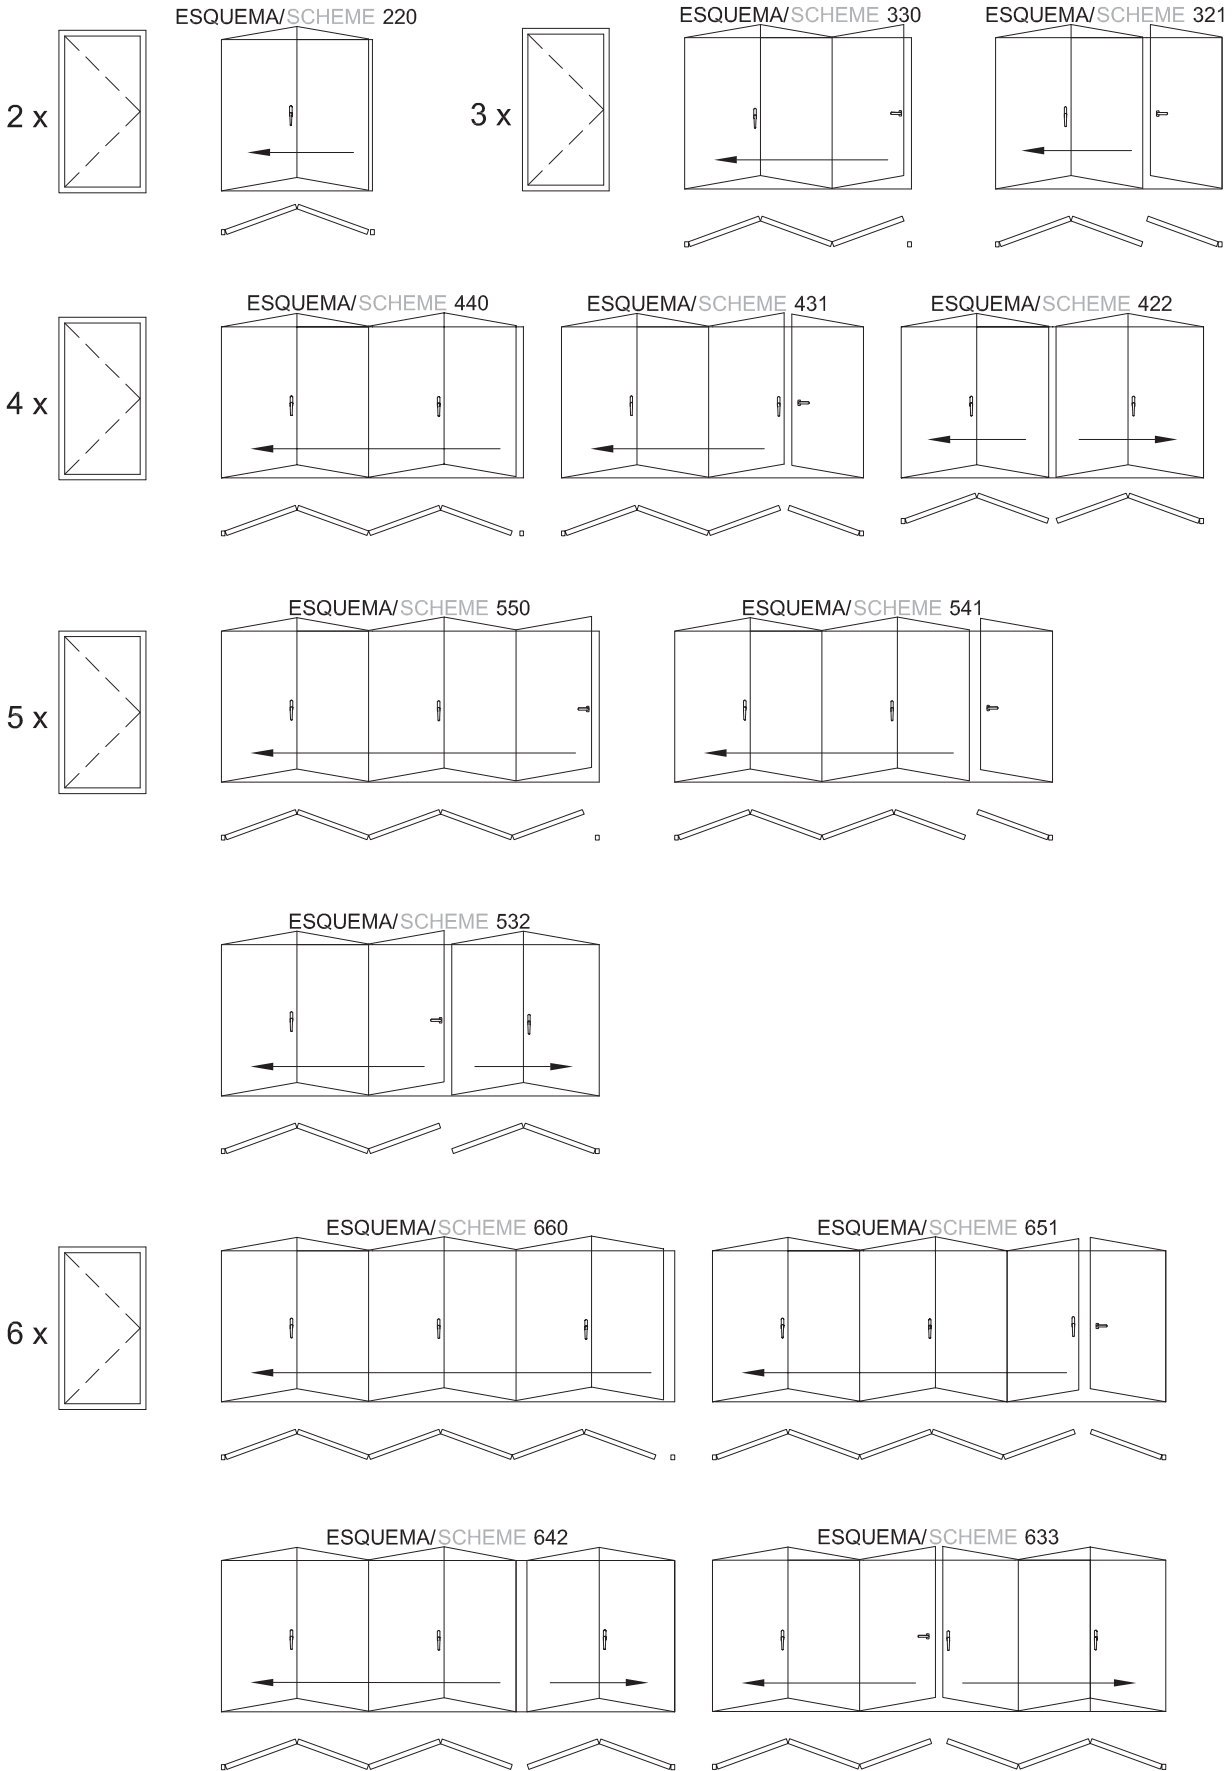

APERTURA EXTERIOR

OPEN OUT