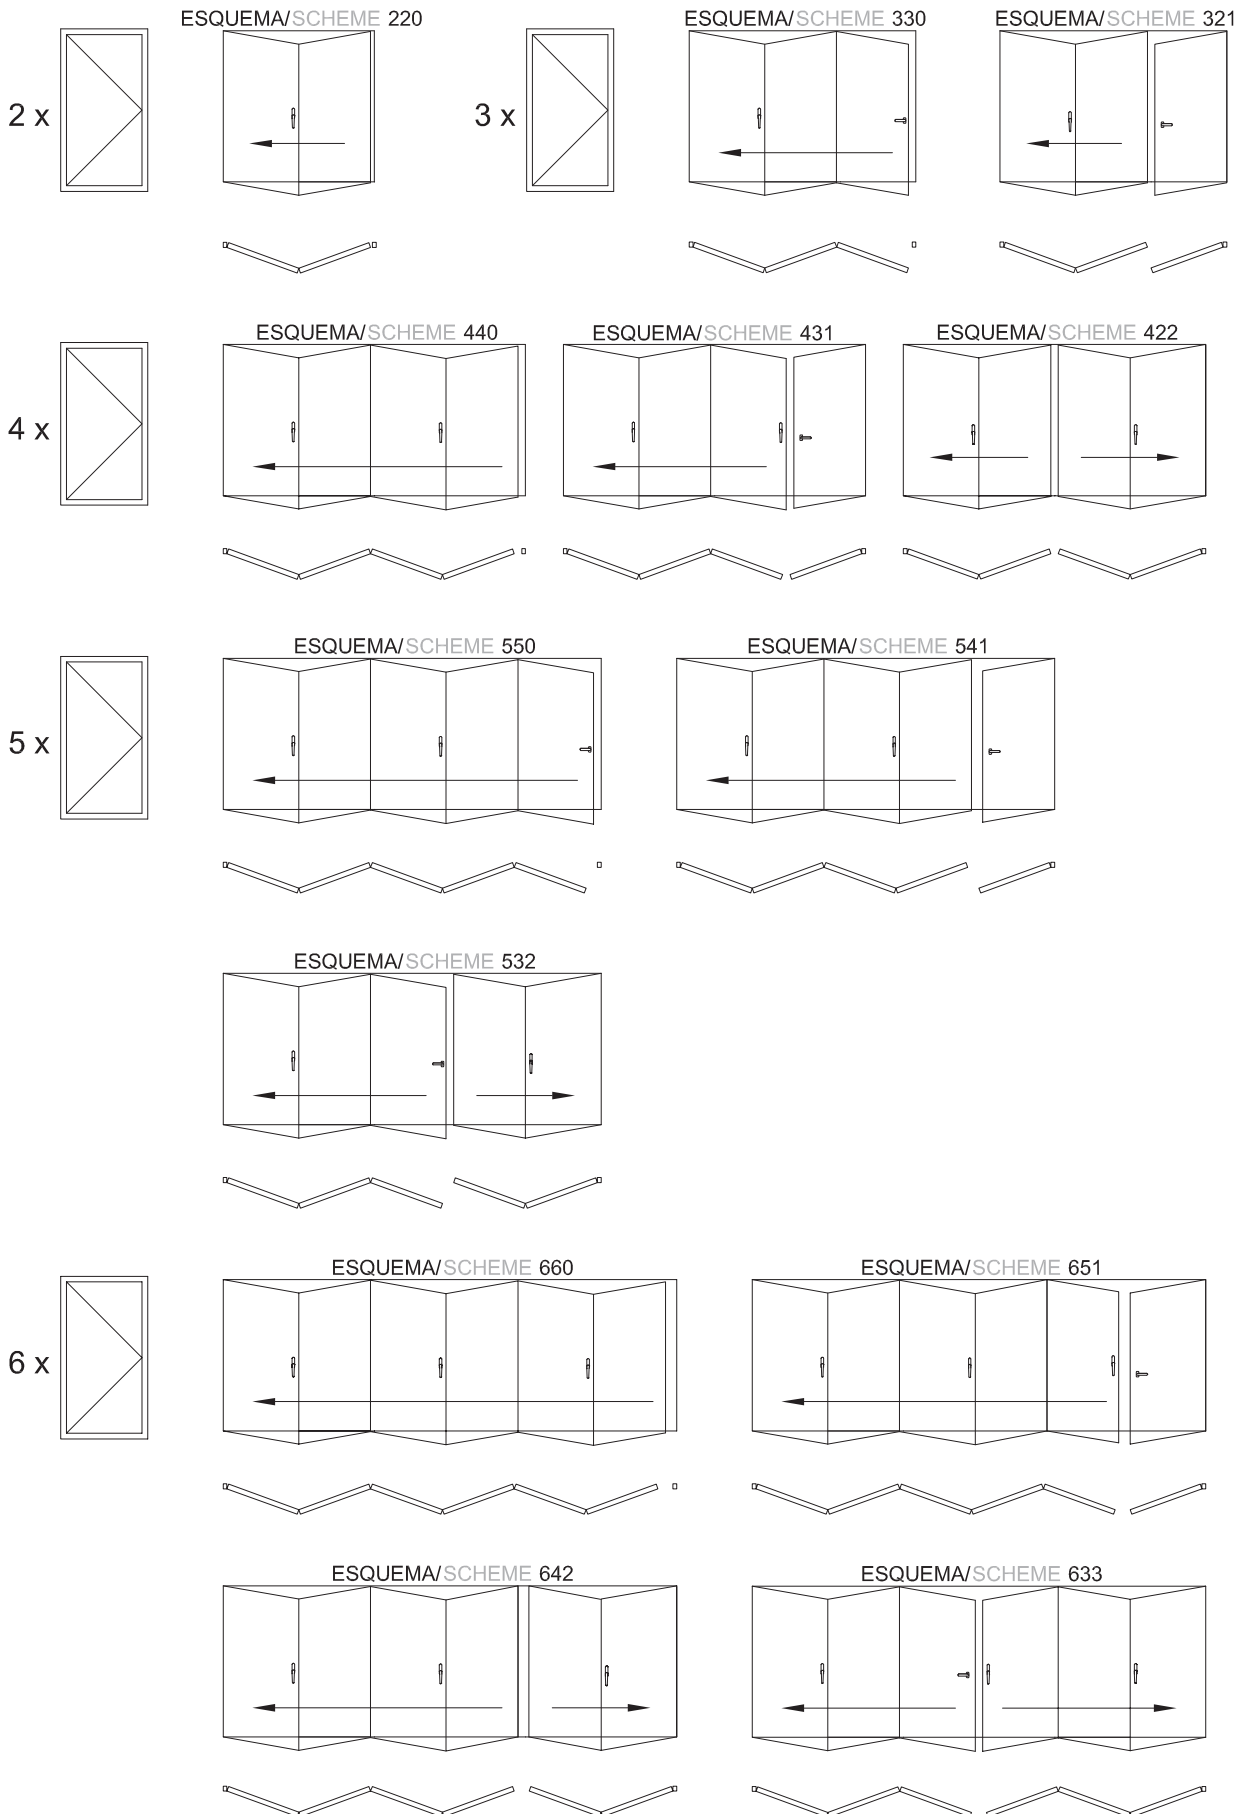

APERTURA INTERIOR
OPEN IN

APERTURA INTERIOR

OPEN IN

7 x

ESQUEMA/SCHEME 770

ESQUEMA/SCHEME 761

ESQUEMA/SCHEME 752

ESQUEMA/SCHEME 743

8 x

ESQUEMA/SCHEME 871

ESQUEMA/SCHEME 862

ESQUEMA/SCHEME 853

ESQUEMA/SCHEME 844

APERTURA INTERIOR

OPEN IN

ESQUEMA/SCHEME 972

ESQUEMA/SCHEME 963

ESQUEMA/SCHEME 954

ESQUEMA/SCHEME 1073

ESQUEMA/SCHEME 1064

ESQUEMA/SCHEME 1055

APERTURA INTERIOR

OPEN IN

11 x

OPEN OUT

APERTURA EXTERIOR

OPEN OUT

APERTURA EXTERIOR

OPEN OUT

APERTURA EN ESQUINA 90°

90 ° CORNER OPENING

FIJOS