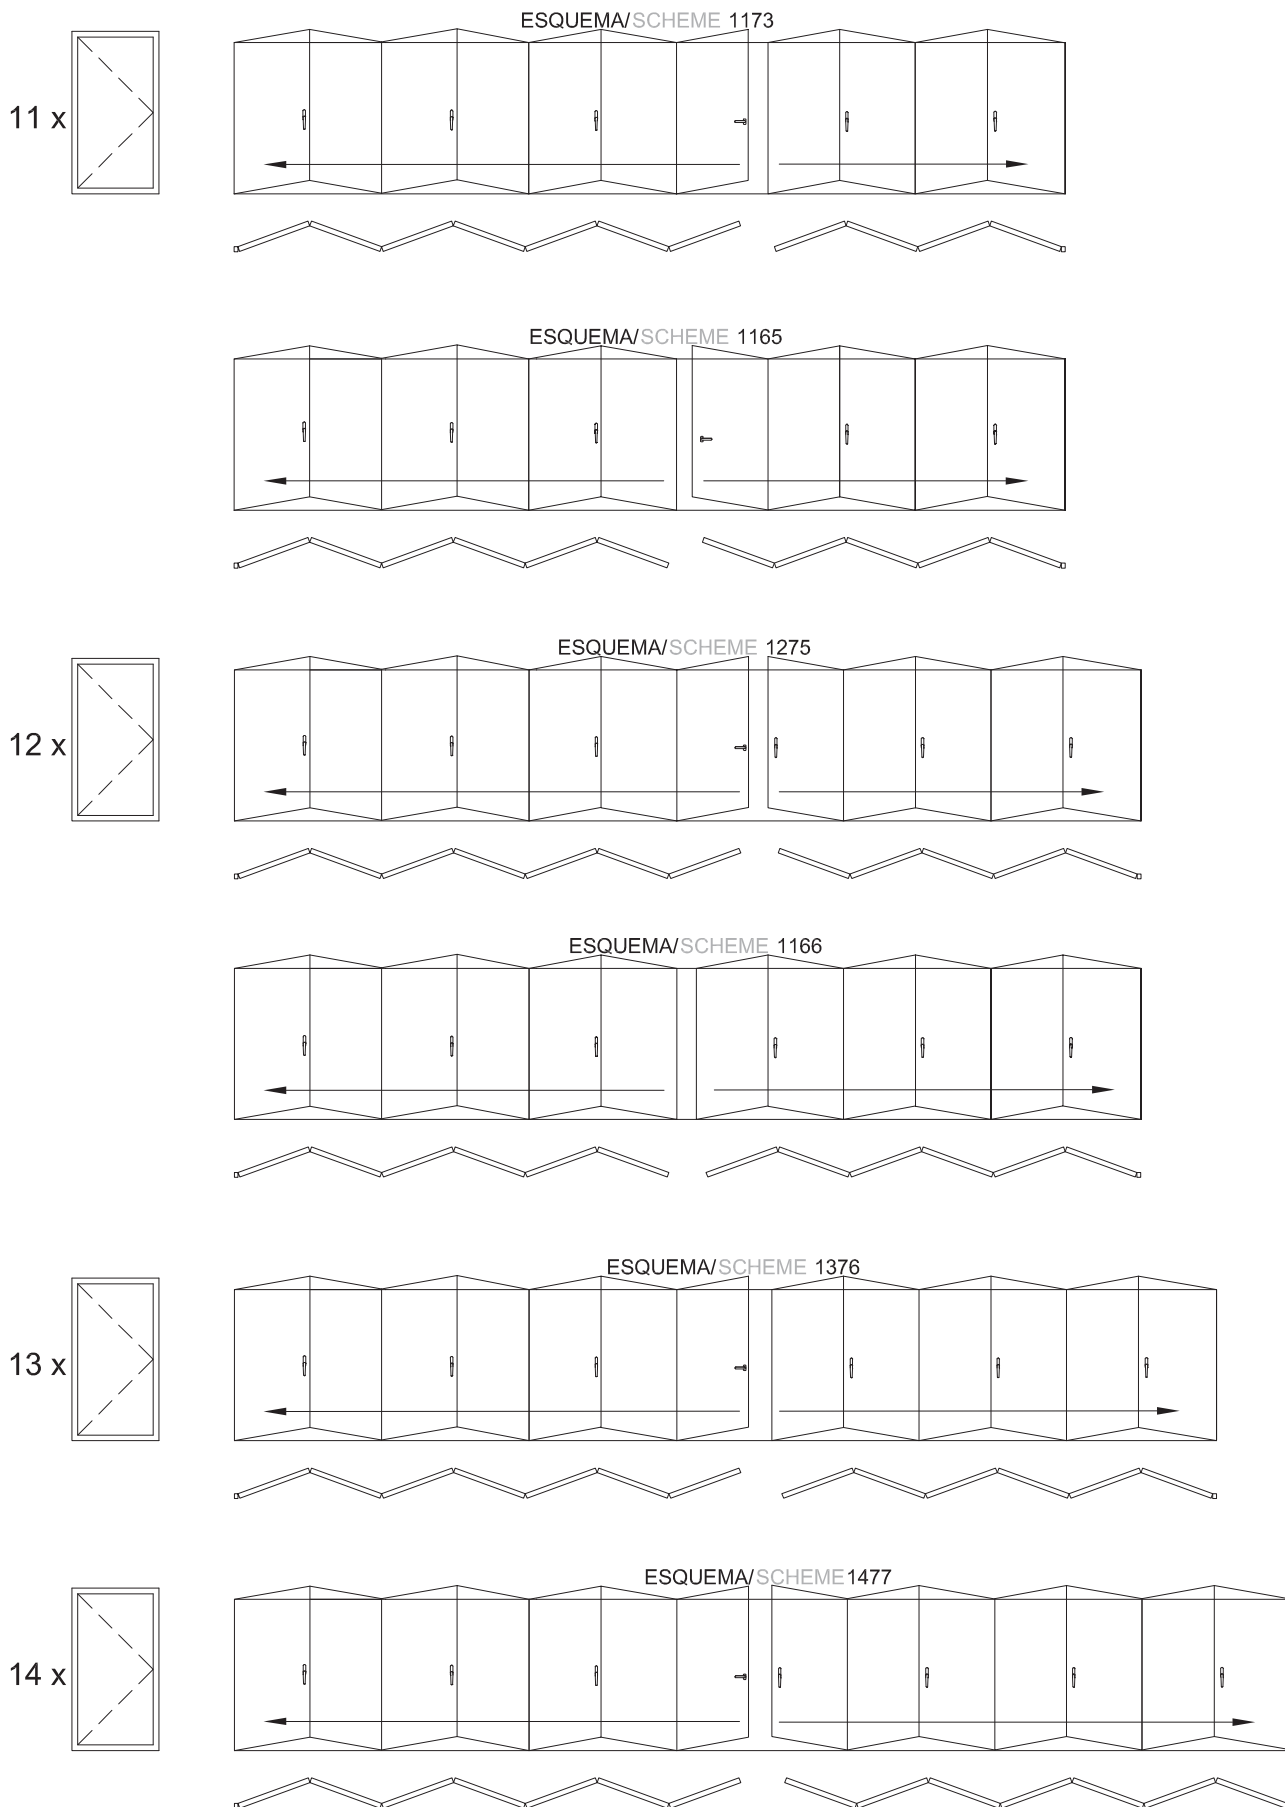

ESQUEMA/SCHEME 752

ESQUEMA/SCHEME 743

8 x

ESQUEMA/SCHEME 871

ESQUEMA/SCHEME 862

ESQUEMA/SCHEME 853

ESQUEMA/SCHEME 844

APERTURA EXTERIOR

OPEN OUT

APERTURA EXTERIOR

OPEN OUT

APERTURA EXTERIOR

OPEN OUT

APERTURA EN ESQUINA 90°

90 ° CORNER OPENING

FIJOS